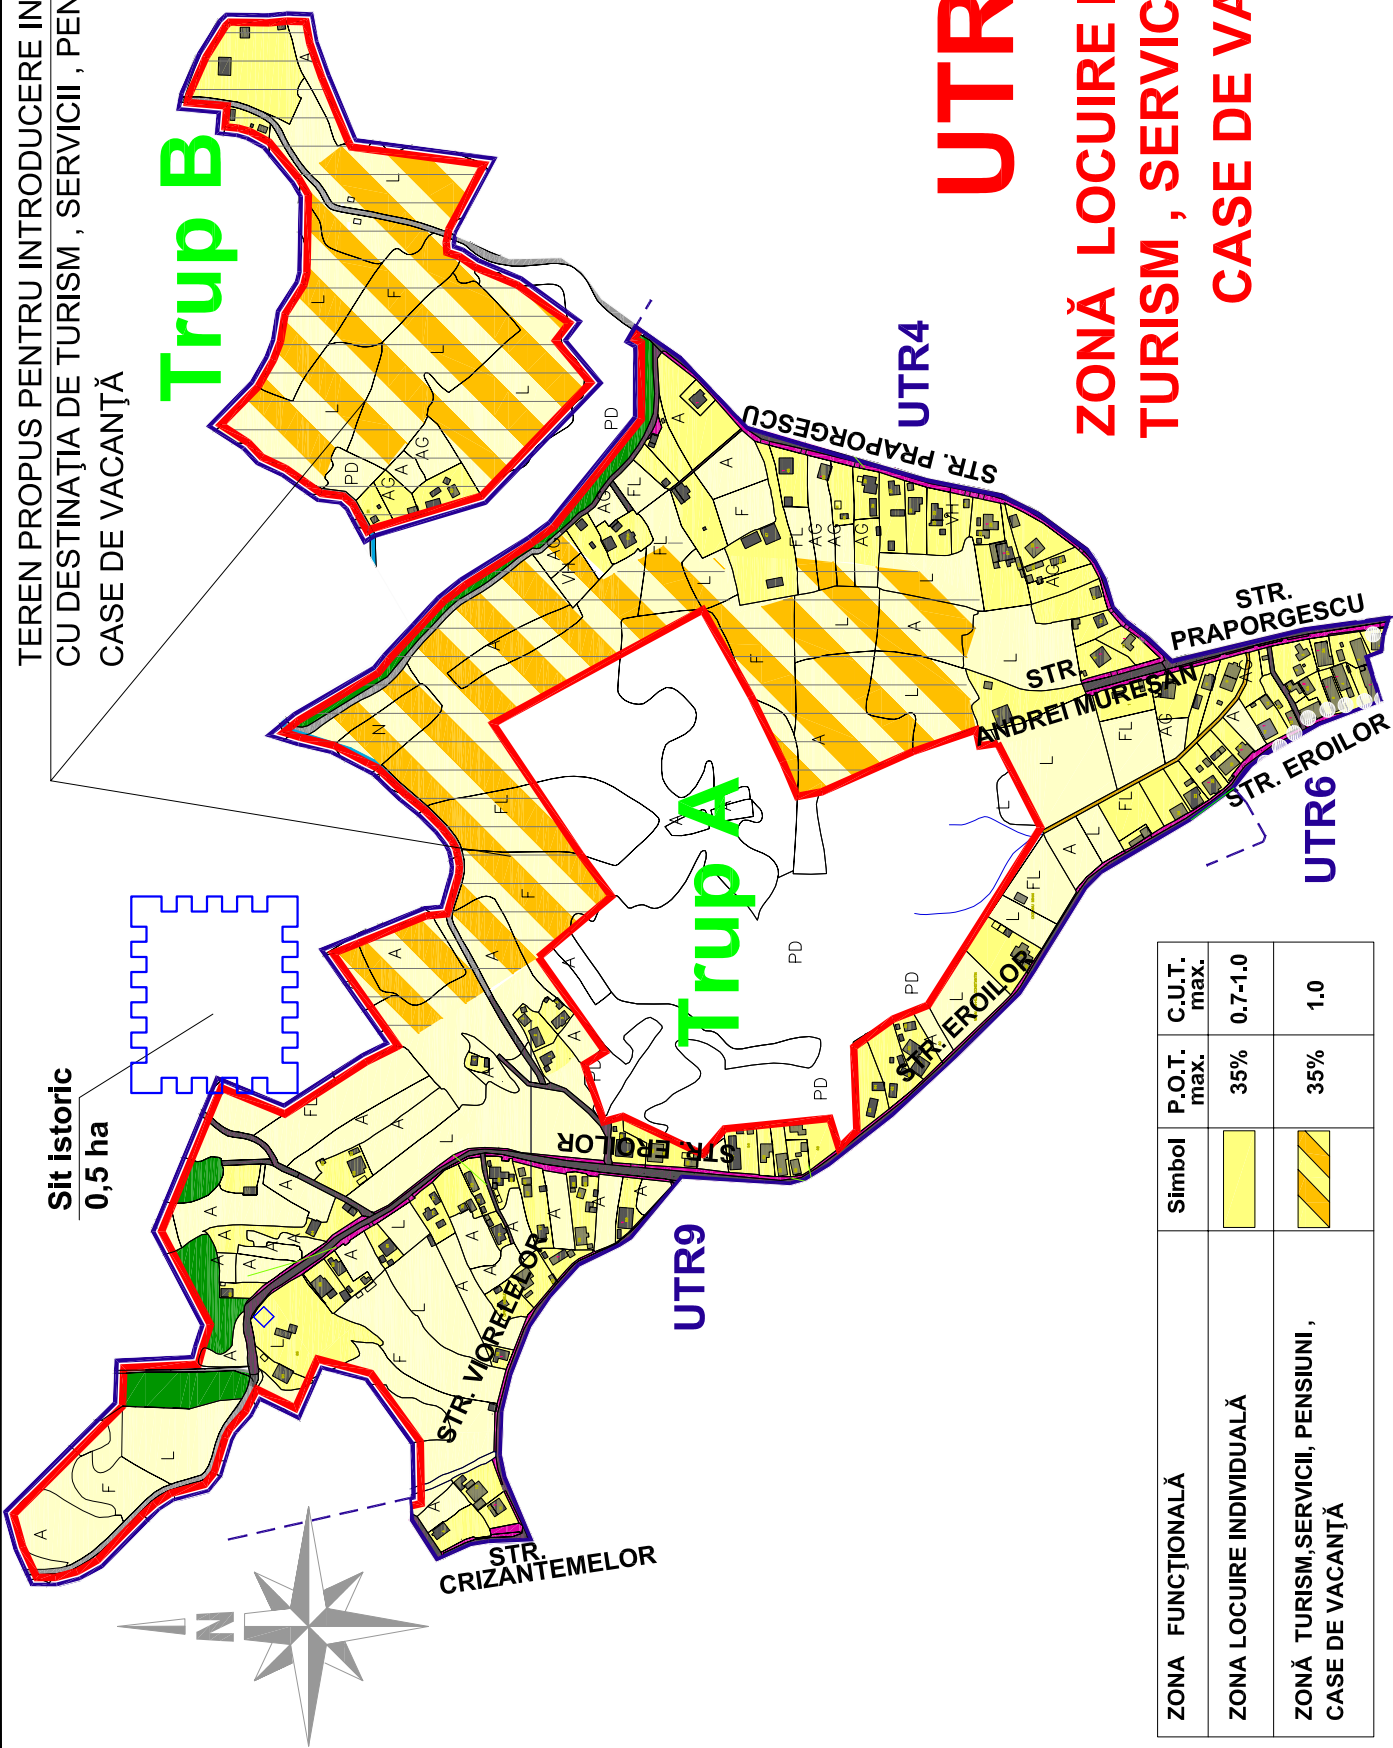

TEREN PROPUȘ PENTRU INTRODUCERE ÎN INTRAVILAN  
 CU DESTINAȚIA DE TURISM, SERVICII, PENSIUNI,  
 CASE DE VACANȚĂ

# UTR 8

**ZONĂ LOCUIRE INDIVIDUALĂ  
 TURISM, SERVICII, PENSIUNI,  
 CASE DE VACANȚĂ**

ZONA FUNCȚIONALĂ	Simbol	P.O.T. max.	C.U.T. max.
ZONA LOCUIRE INDIVIDUALĂ		35%	0.7-1.0
ZONĂ TURISM, SERVICII, PENSIUNI, CASE DE VACANȚĂ		35%	1.0