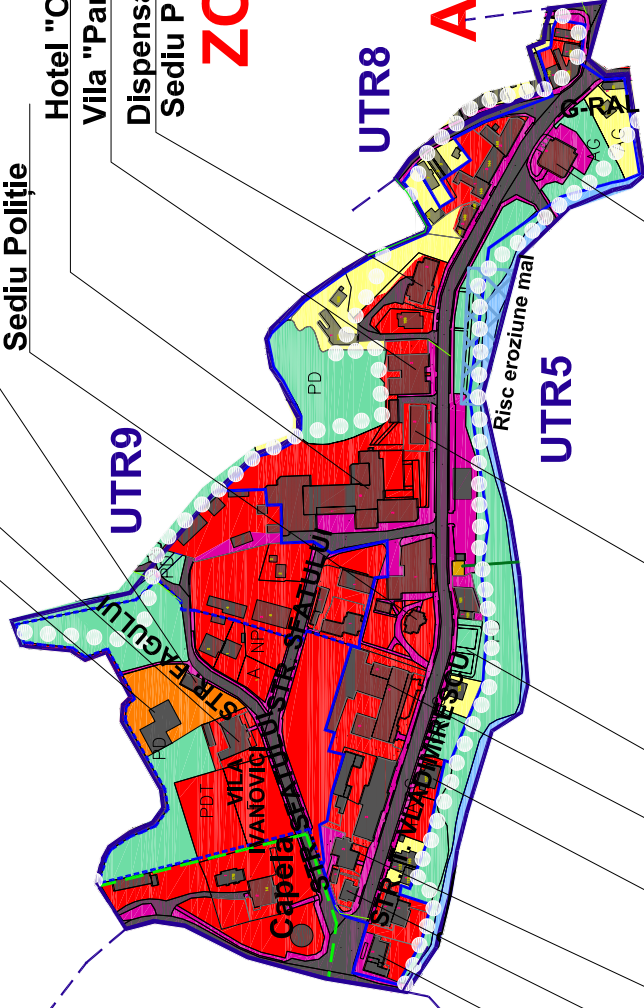

UTR 6

ZONA SERVICII, TURISM, LOCUIRE COLECTIVA, SPATII PLANTATE

Ansamblu istoric protejat in zona centrala

UTR9

UTR8

UTR5

UTR4

UTR7

Oficiul de cazare

Biblioteca

Poșta (P.T.T.R.)

Muzeul arheologic

Hotel "Parc"

Scuar + monum.

Complex meșteșugăresc

Bloc "K"

ZONA FUNCȚIONALĂ	Simbol	P.O.T. max.	C.U.T. max.
ZONĂ LOCUIRE INDIVIDUALĂ		35%	0.7-1.0
ZONĂ LOCUIRE COLECTIVĂ		40%	2.0
ZONĂ SERVICII - TURISM		30%	1.8
ZONĂ INSTITUȚII PUBLICE		40%	1.8
Spații plantate		5% (construcții)