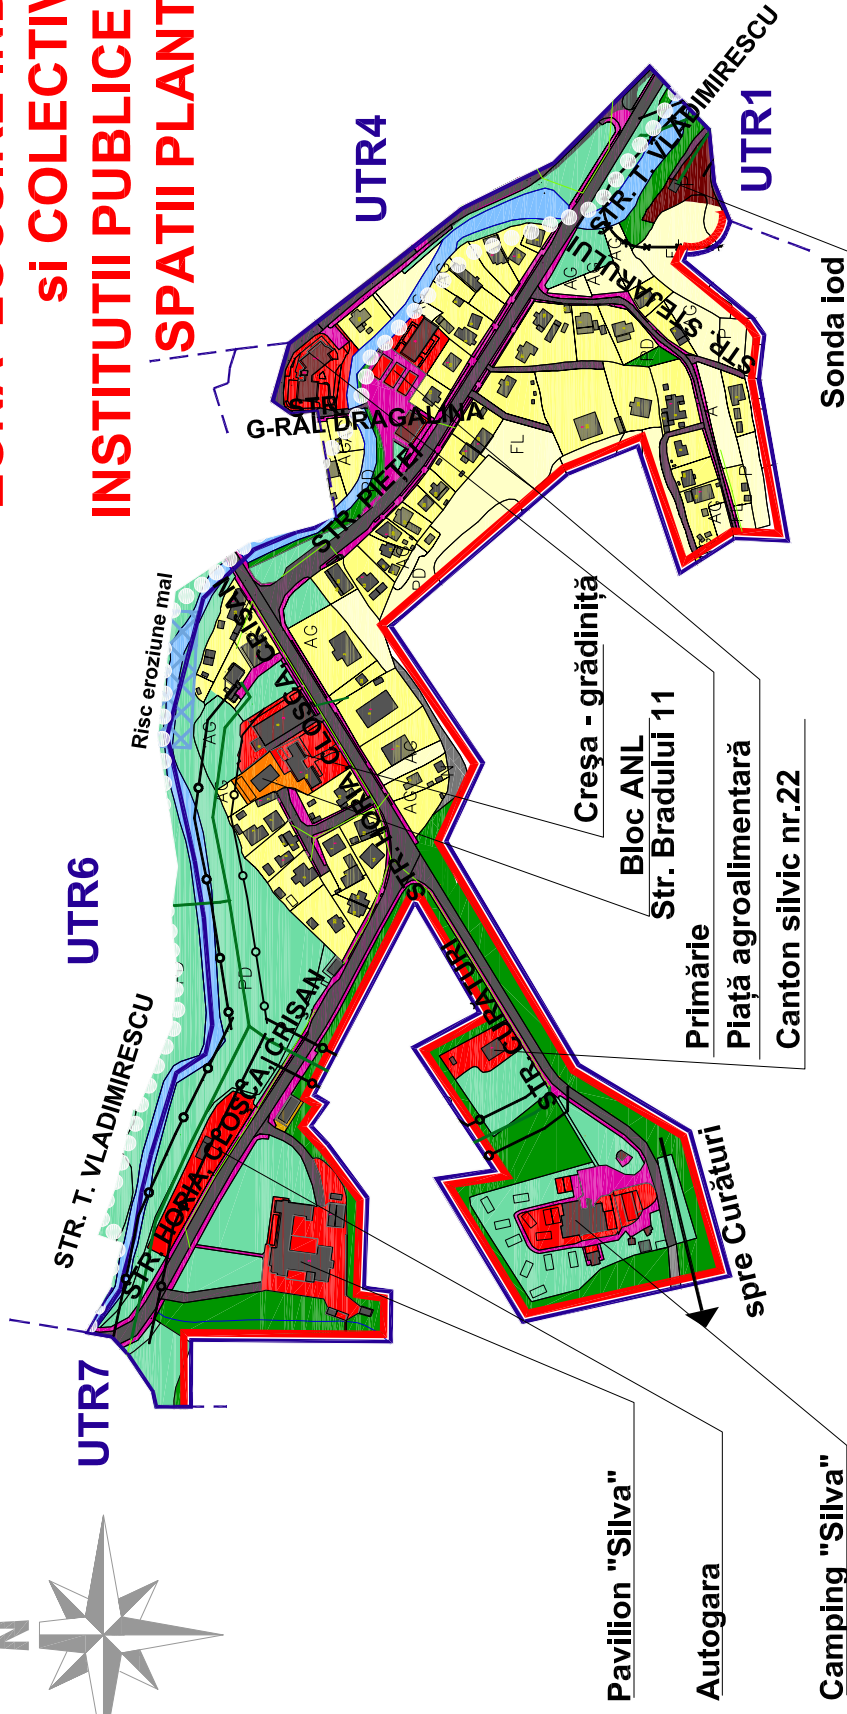

UTR 5

**ZONA LOCUIRE INDIVIDUALA
SI COLECTIVA
INSTITUTII PUBLICE, SERVICII,
SPATII PLANTATE**

ZONA FUNCȚIONALĂ	Simbol	P.O.T. max.	C.U.T. max.
ZONĂ LOCUIRE INDIVIDUALĂ		35%	0.7-1.0
ZONĂ LOCUIRE COLECTIVĂ		40%	2.0
ZONĂ SERVICII - TURISM		40%	1.5
ZONĂ INSTITUȚII PUBLICE		40%	1.5
Spații plantate		5% (construcții)	