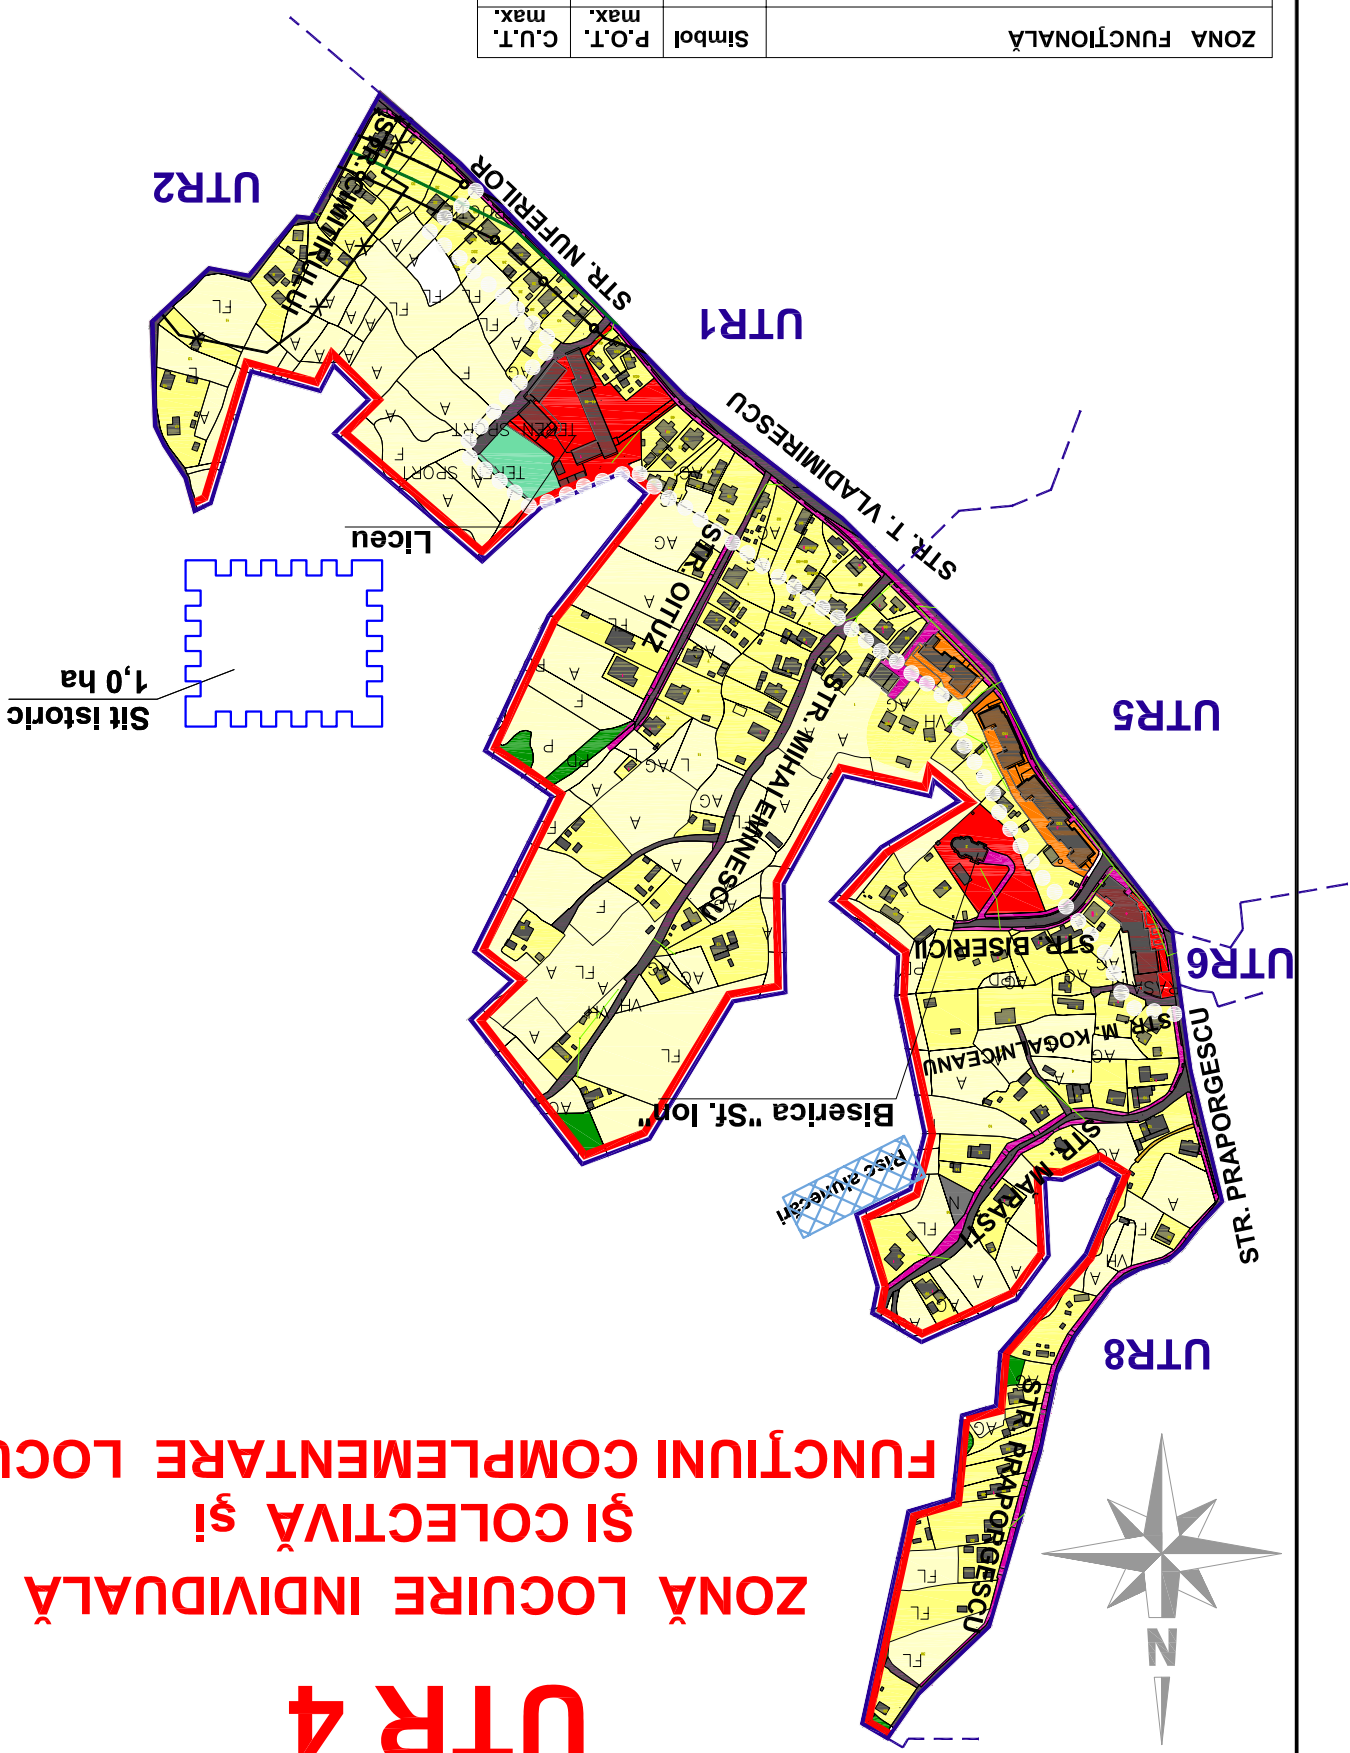

UTR 4

ZONĂ LOCUIRE INDIVIDUALĂ ȘI COLECTIVĂ ȘI FUNCȚIUNI COMPLEMENTARE LOCUIRII

ZONA FUNCȚIONALĂ	Simbol	P.O.T. max. C.U.T.
ZONĂ LOCUIRE INDIVIDUALĂ		0.7-1.0
ZONĂ LOCUIRE COLECTIVĂ		2.0
ZONĂ EDIFICII DE CULT		+10% față de POT existent
ZONĂ INSTITUȚII PUBLICE - învățământ		25%
		1.0

UTR2

UTR1

UTR5

UTR6

UTR8

STR. NUFERILOR

STR. T. VLADIMIRESCU

STR. OTUZ

1,0 ha

Sit istoric