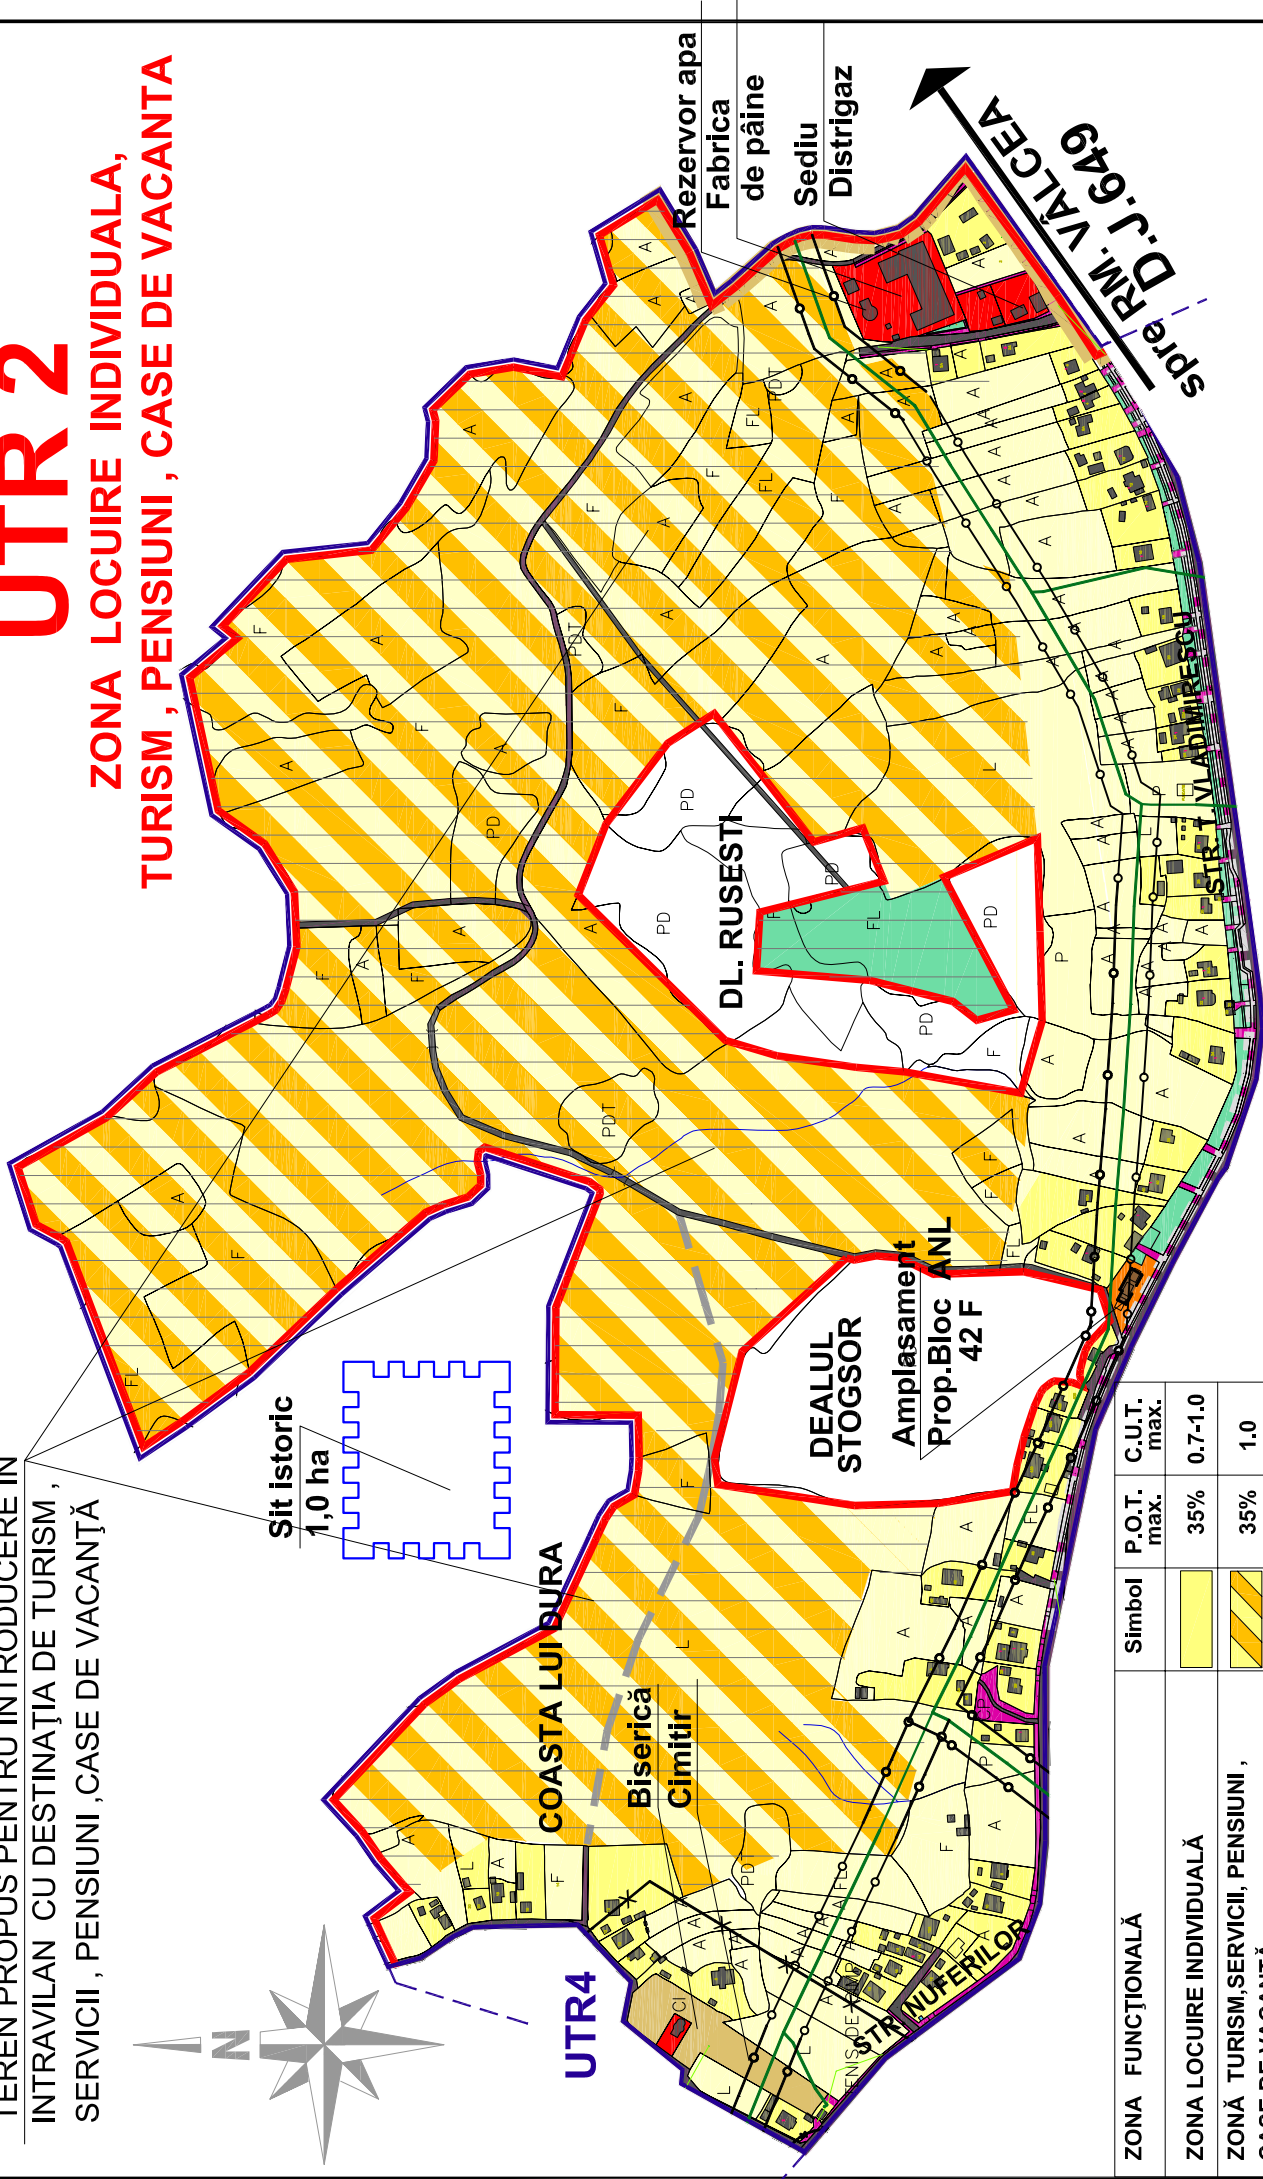

TEREN PROPUS PENTRU INTRODUCERE IN
INTRAVILAN CU DESTINAȚIA DE TURISM ,
SERVICII , PENSIUNI , CASE DE VACANȚĂ

UTR 2

**ZONA LOCUIRE INDIVIDUALA,
TURISM , PENSIUNI , CASE DE VACANTA**

Sit istoric
1,0 ha

UTR1

| ZONA FUNCȚIONALĂ | Simbol | P.O.T. max. | C.U.T. max. |
|---|--------|-------------|-------------|
| ZONA LOCUIRE INDIVIDUALĂ | | 35% | 0.7-1.0 |
| ZONĂ TURISM,SERVICII, PENSIUNI , CASE DE VACANȚĂ | | 35% | 1.0 |
| ZONA PARC RECREERE | | 5% | 0.05 |
| ZONA GOSPODĂRIE COMUNALĂ - cimitir | | 15% | 0.15 |

Spre RM. VALCEA
D.J. 649