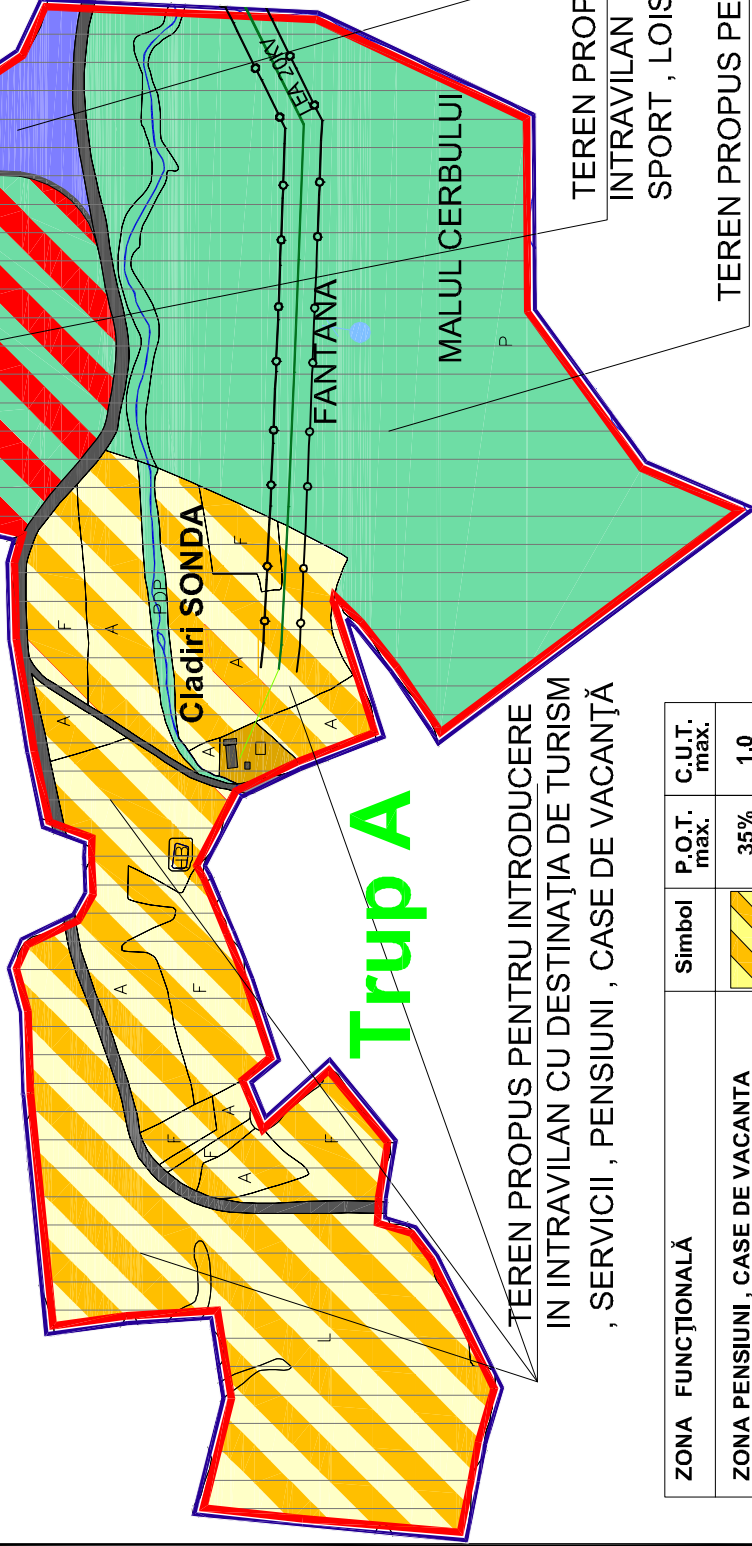

Sit istoric
1,0 ha

Cimitir

UTR 13

ZONA AGREMENT, SPORT , TURISM ,
CASE DE VACANTA , PENSIUNI

Trup B

Trup A

TEREN PROPUS PENTRU INTRODUCERE
IN INTRAVILAN CU DESTINAȚIA DE TURISM
, SERVICII , PENSIUNI , CASE DE VACANȚĂ

TEREN PROPUS PENTRU INTRODUCERE IN
INTRAVILAN CU DESTINAȚIA DE AGREMENT ,
SPORT , LOISIR (HOTEL , RESTAURANT)

TEREN PROPUS PENTRU INTRODUCERE IN
INTRAVILAN CU DESTINAȚIA DE AGREMENT - SPORT
- TEREN GOLF (minigolf)

ZONA FUNCȚIONALĂ	Simbol	P.O.T. max.	C.U.T. max.
ZONA PENSIUNI , CASE DE VACANTA		35%	1.0
ZONĂ AGREMENT , SERVICII , LOISIR, SPORT		20%	0.5-0.6
ZONĂ SPORT , AGREMENT , SPATII VERZI		10%	0.2
ZONA CAI COMUNICATIE AERIANA+ AMENAJARI AFERENTE (HELIPORT)		conf. doc. de specialitate	
ZONA GOSPODARIE COMUNALA - CIMITIRE		15%	0.15