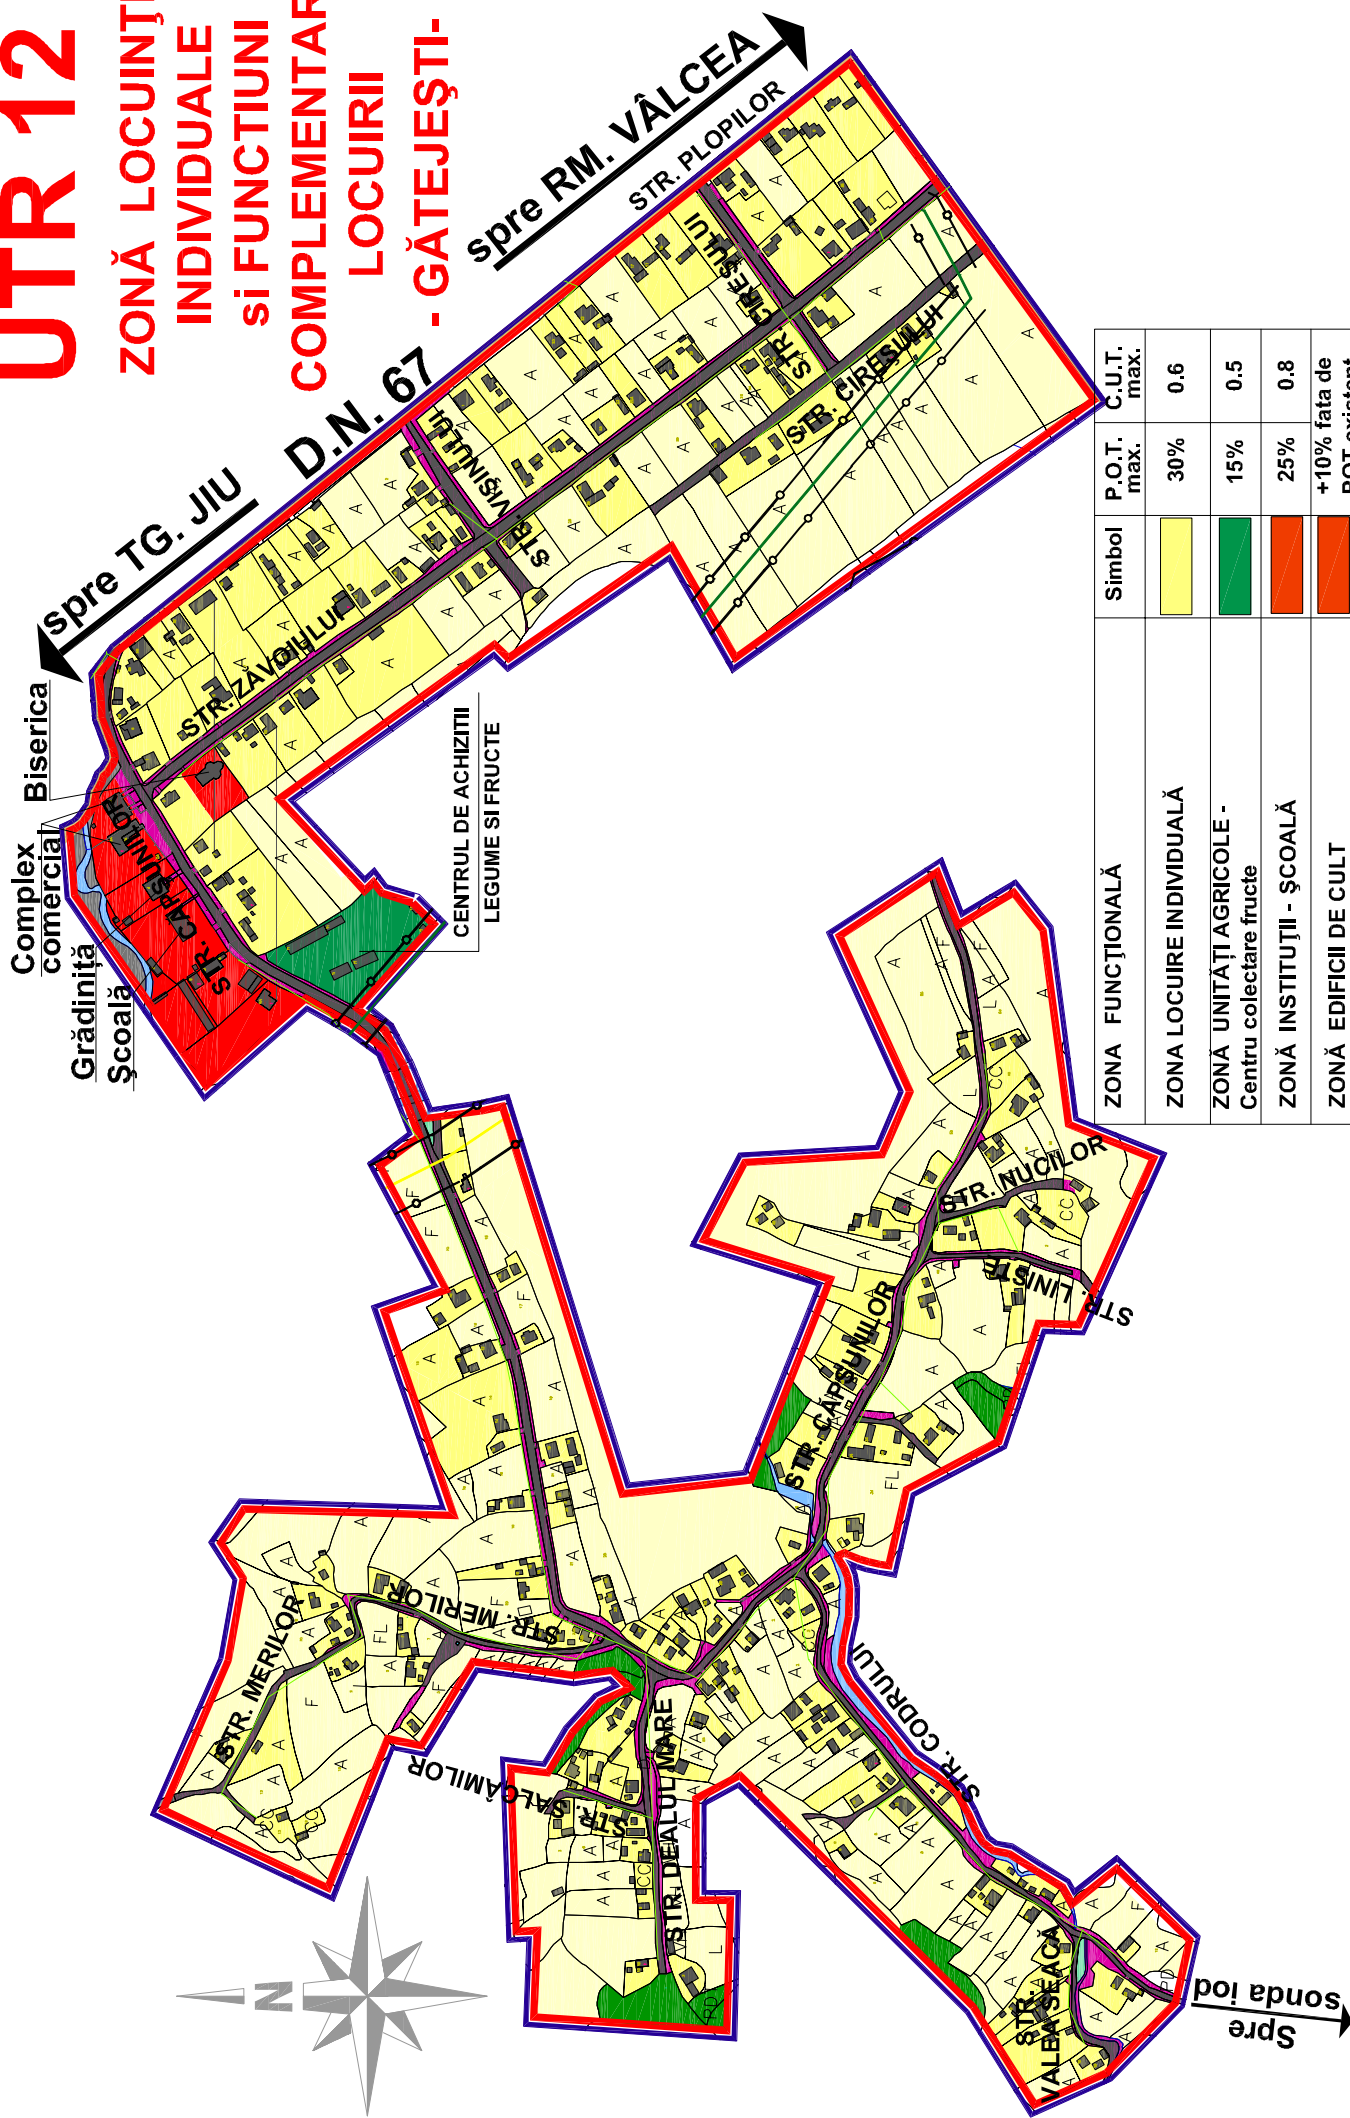

UTR 12

**ZONĂ LOCUINȚE
INDIVIDUALE
și FUNCȚIUNI
COMPLEMENTARE
LOCUIRII
- GĂTEJEȘTI-**

Complex comercial
Biserica

Grădiniță
Școală

CENTRUL DE ACHIZIȚII
LEGUME ȘI FRUCTE

ZONA FUNCȚIONALĂ	Simbol	P.O.T. max.	C.U.T. max.
ZONA LOCUIRE INDIVIDUALĂ		30%	0.6
ZONA UNITĂȚI AGRICOLE - Centru colectare fructe		15%	0.5
ZONĂ INSTITUȚII - ȘCOALĂ		25%	0.8
ZONĂ EDIFICII DE CULT		+10% fata de POT existent	

Spre
Valba Iod