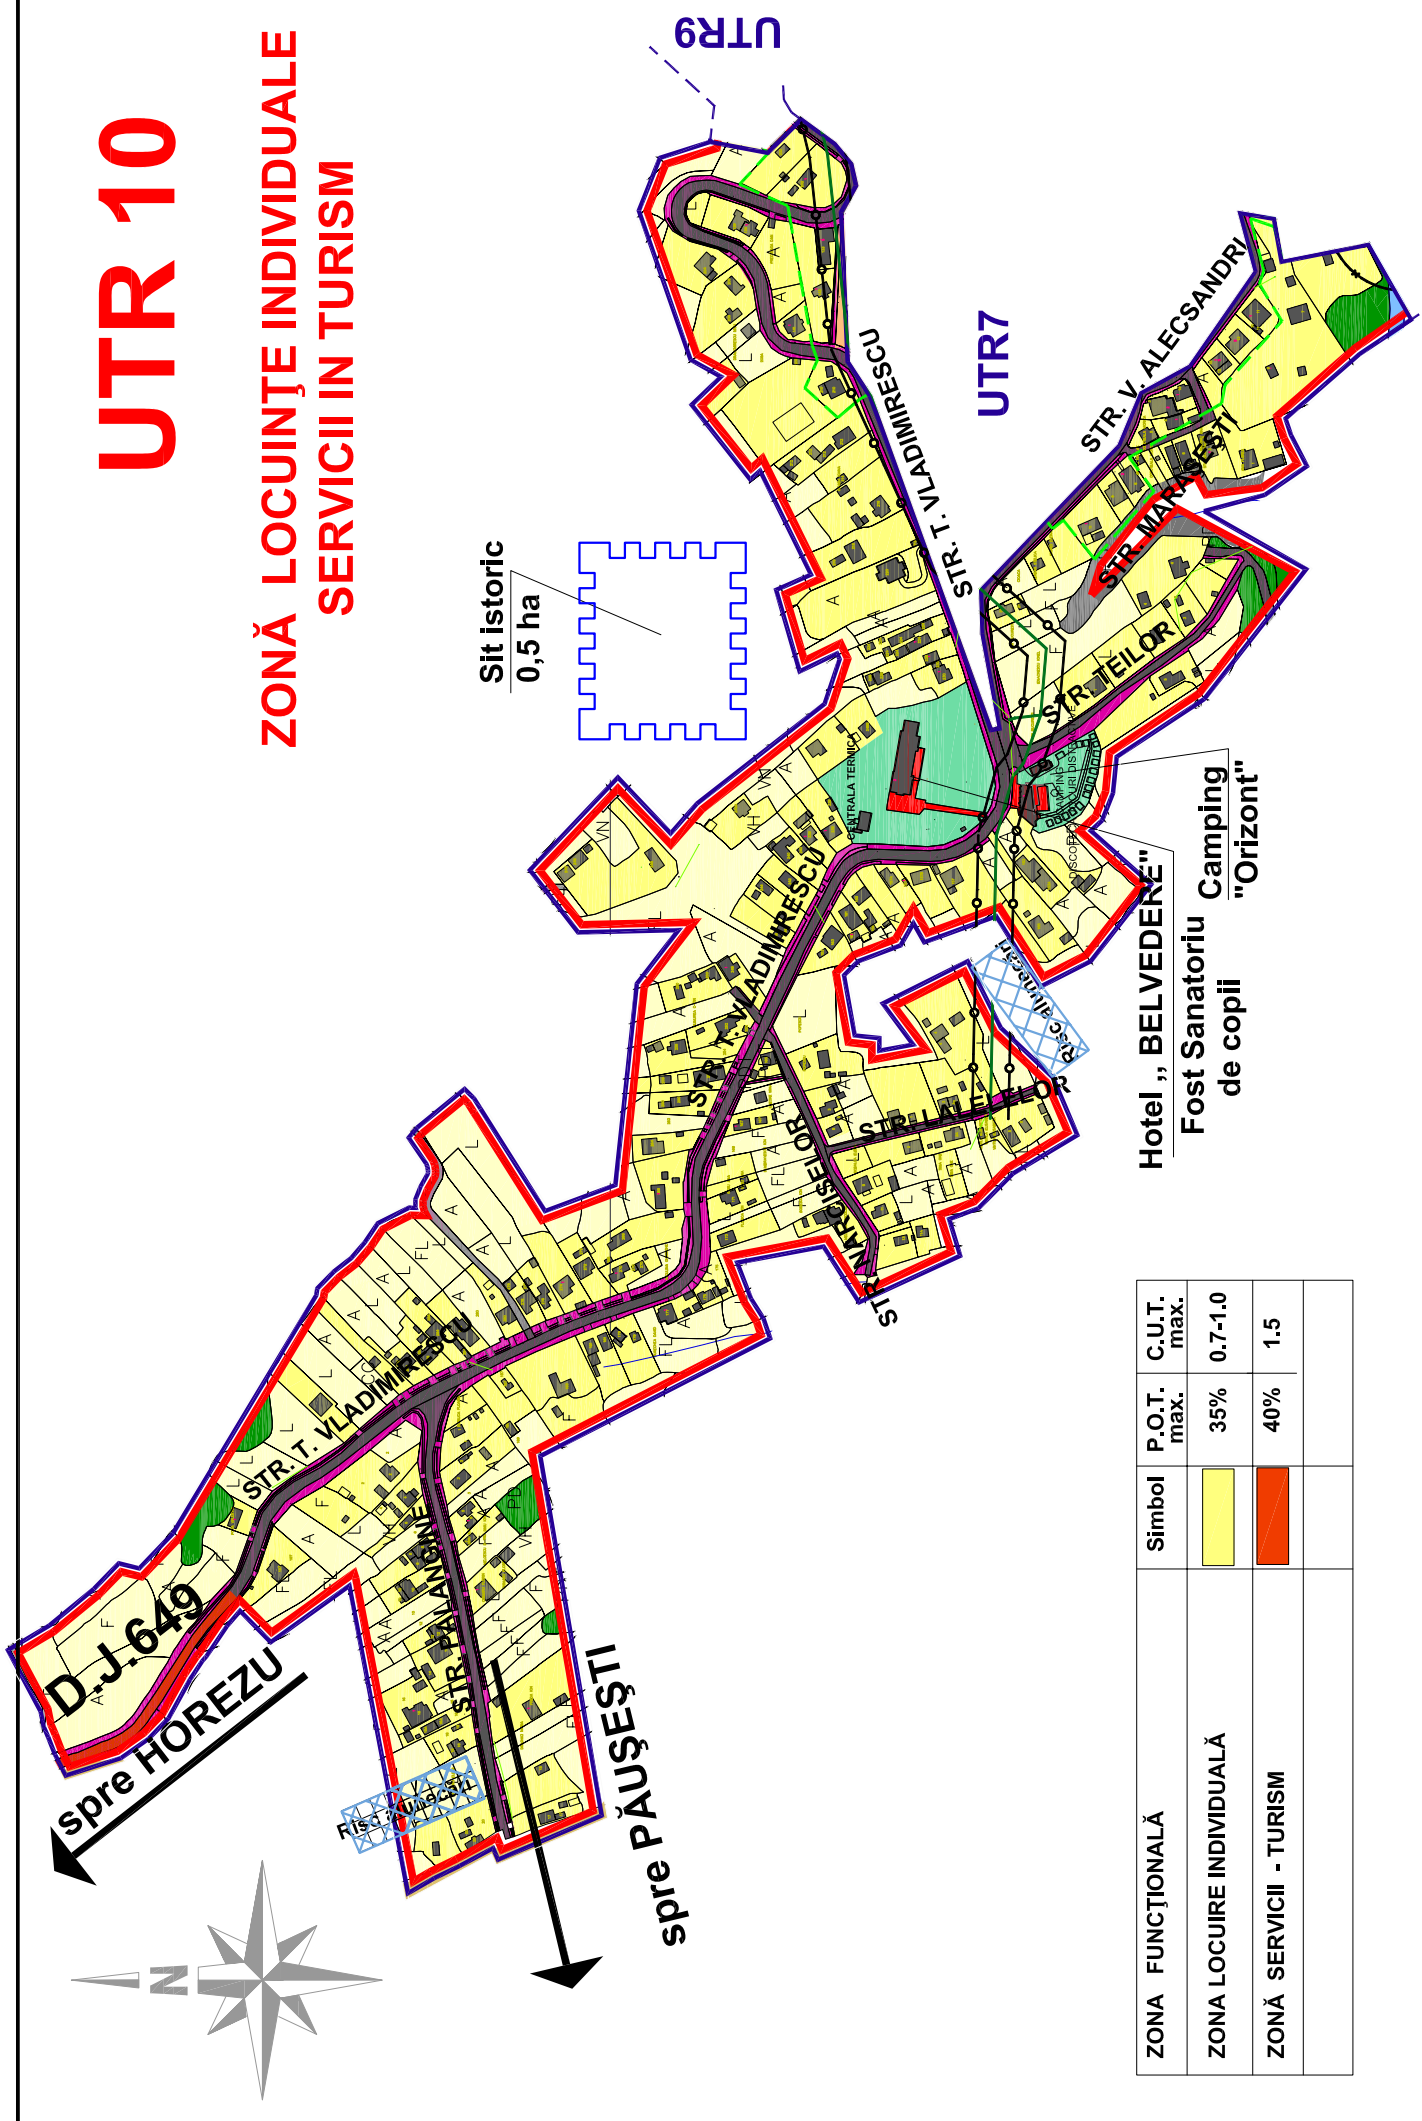

# UTR 10

ZONĂ LOCUINȚE INDIVIDUALE  
SERVICII IN TURISM

ZONA FUNCȚIONALĂ	Symbol	P.O.T. max.	C.U.T. max.
ZONA LOCUIRE INDIVIDUALĂ		35%	0.7-1.0
ZONĂ SERVICII - TURISM		40%	1.5