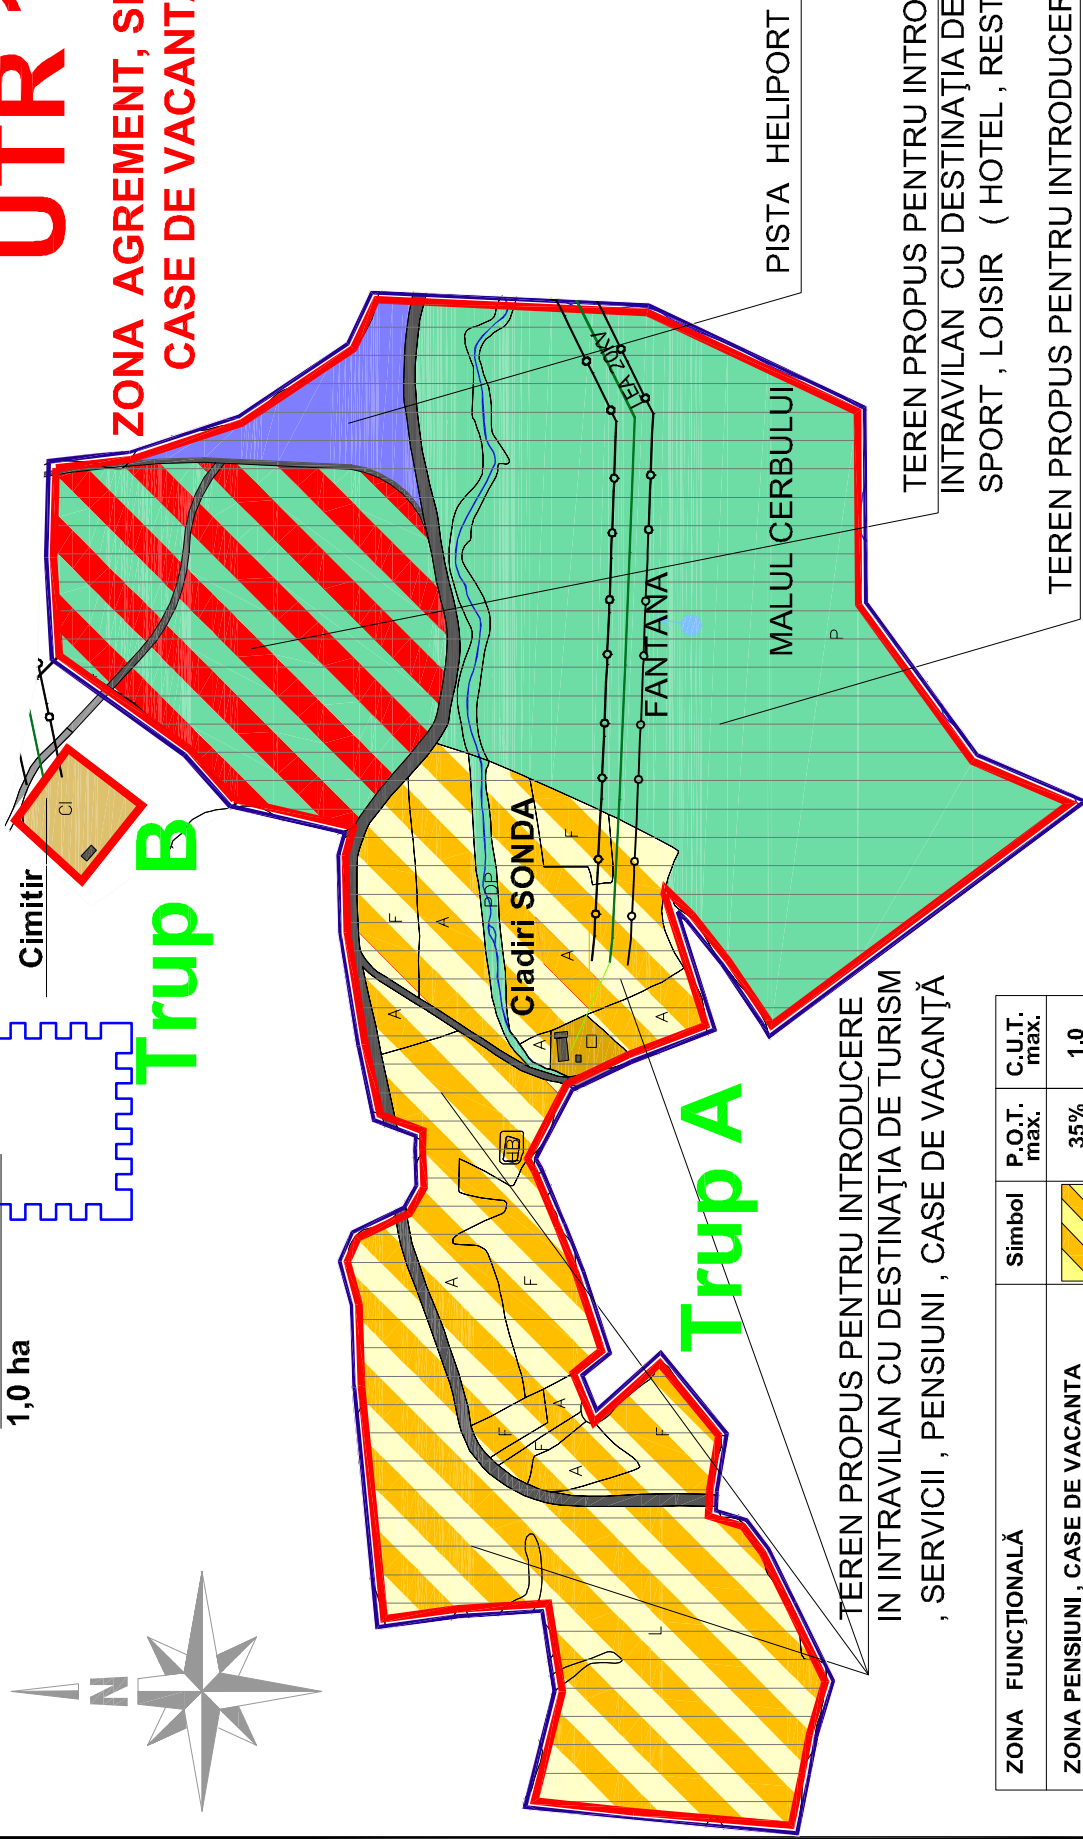

Sit istoric
1,0 ha

Cimitir

UTR 13

**ZONA AGREMENT, SPORT , TURISM ,
CASE DE VACANTA , PENSIUNI**

Trup B

Trup A

TEREN PROPUS PENTRU INTRODUCERE
IN INTRAVILAN CU DESTINAȚIA DE TURISM
, SERVICII , PENSIUNI , CASE DE VACANȚĂ

TEREN PROPUS PENTRU INTRODUCERE IN
INTRAVILAN CU DESTINAȚIA DE AGREMENT ,
SPORT , LOISIR (HOTEL , RESTAURANT)

TEREN PROPUS PENTRU INTRODUCERE IN
INTRAVILAN CU DESTINAȚIA DE AGREMENT - SPORT
- TEREN GOLF (minigolf)

ZONA FUNCȚIONALĂ	Simbol	P.O.T. max.	C.U.T. max.
ZONA PENSIUNI , CASE DE VACANTA		35%	1.0
ZONĂ AGREMENT , SERVICII , LOISIR, SPORT		20%	0.5-0.6
ZONĂ SPORT , AGREMENT , SPATII VERZI		10%	0.2
ZONA CAI COMUNICATIE AERIANA+ AMENAJARI AFERENTE (HELIPORT)		conf. doc. de specialitate	
ZONA GOSPODARIE COMUNALA - CIMITIRE		15%	0.15

PISTA HELIPORT

MALUL CERBULUI

FANTANA

Cladiri SONDA